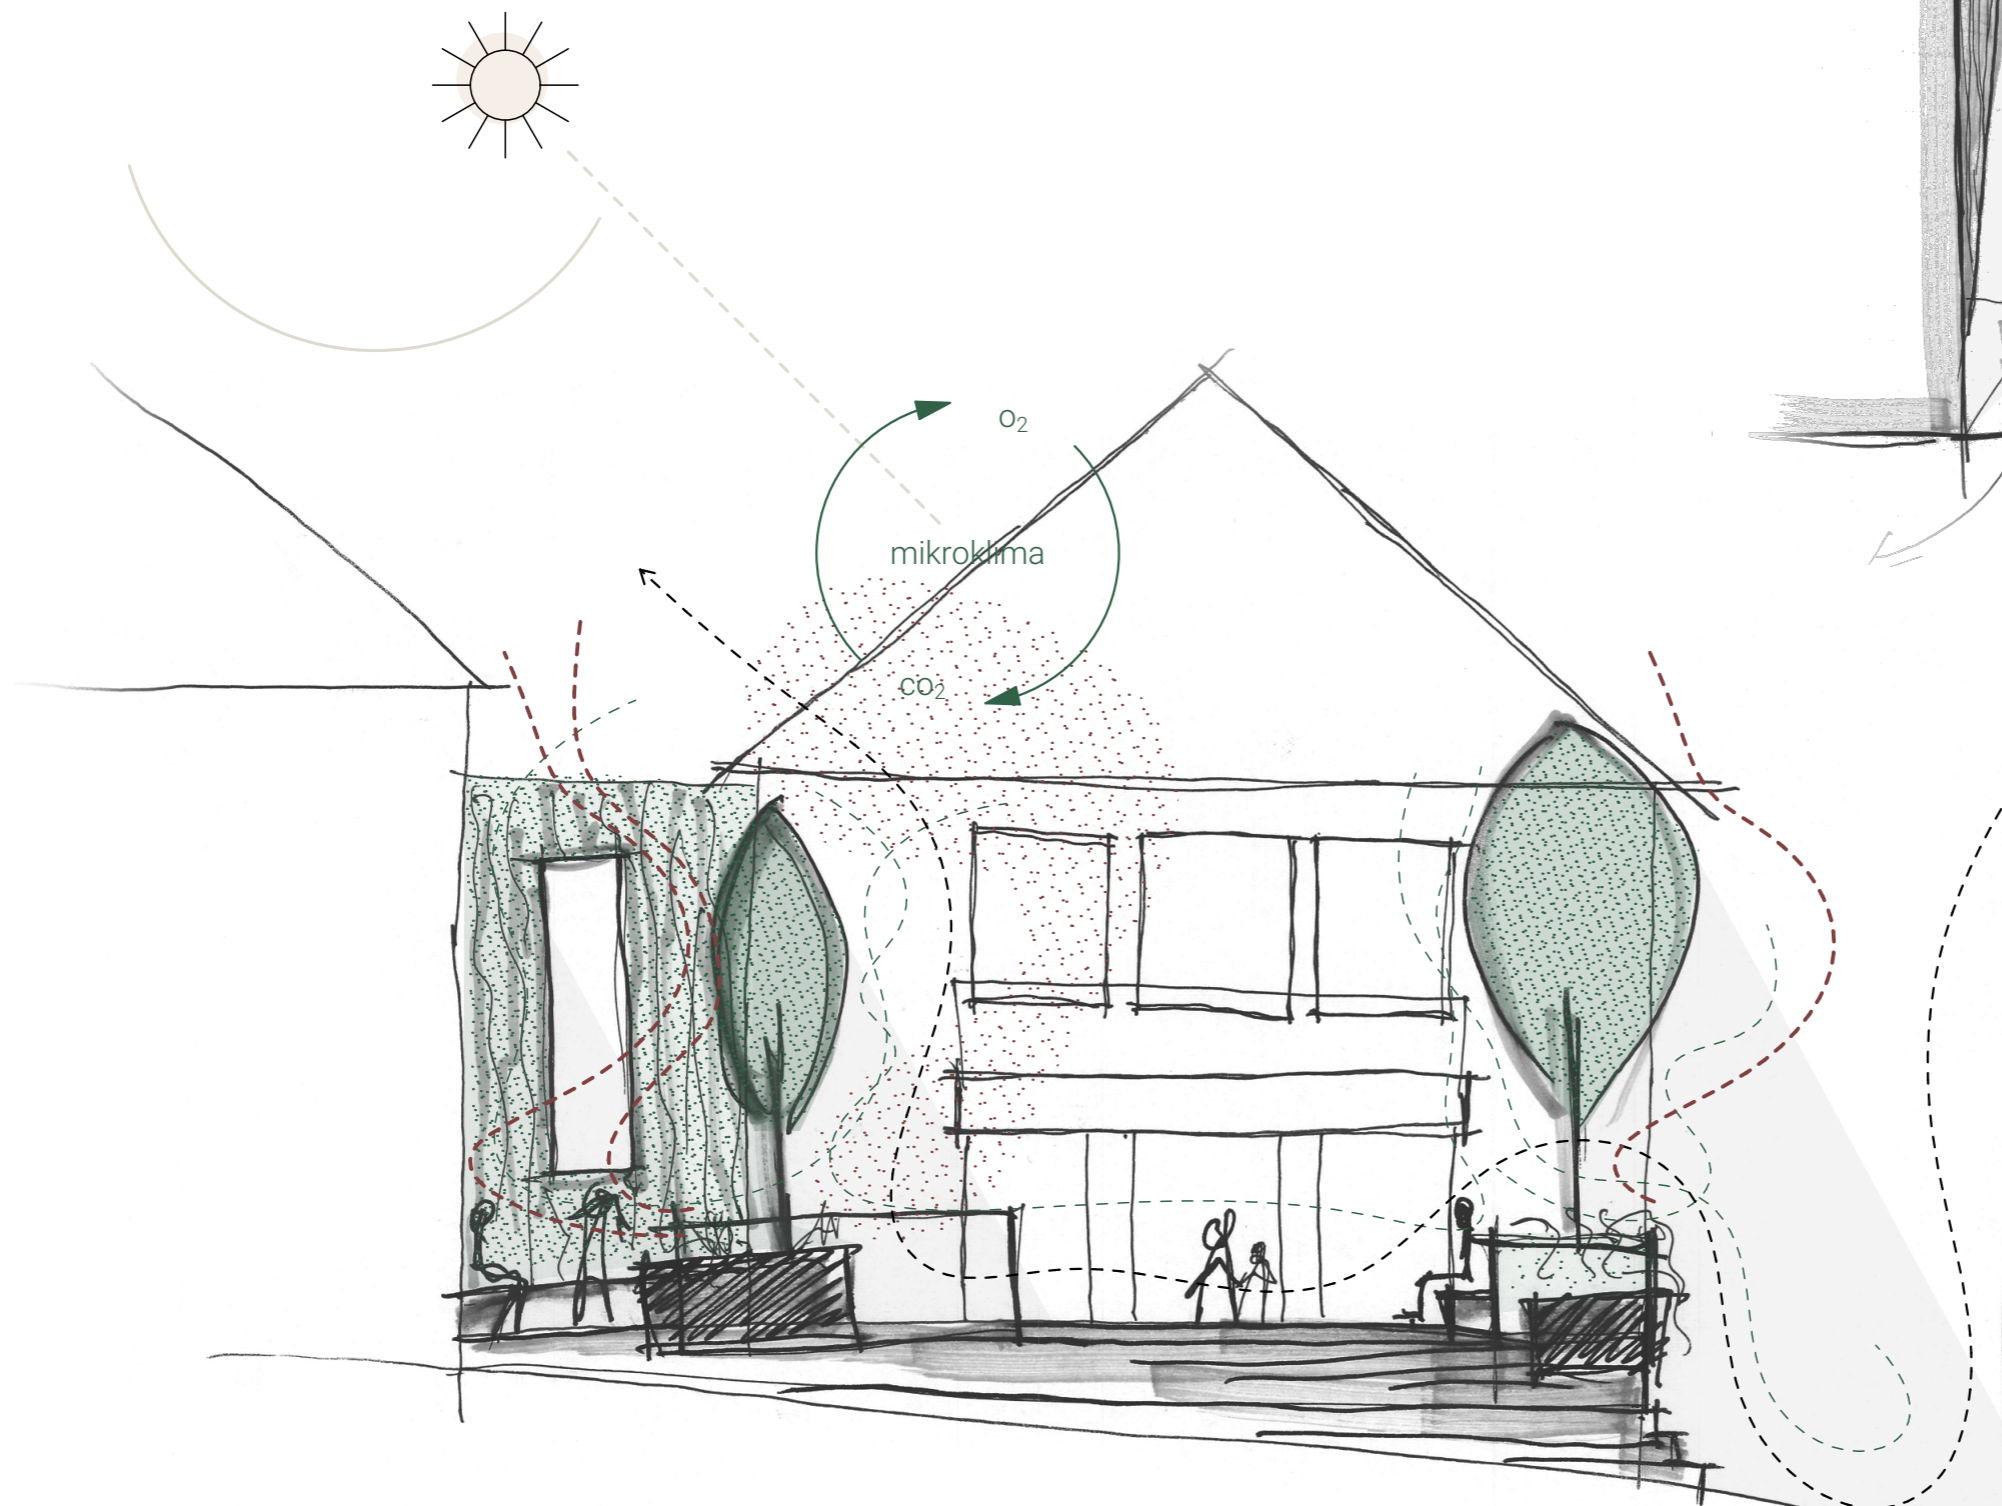

plôščad **KULTURNI DOM**  
V4.0

---

**POGLED**  
NAČRT IDEJNE ZASNOVE  
avtor: Matjaž Rožec, Gregor Pukšič

AVGUST 2025  
shranjeno: 25. 03. 2026

0 1 2 5 10m

ploščad **KULTURNIDOM V4.0**

**SITUACIJA**  
 NAČRT IDEJNE ZASNOVE  
 avtor: Matjaž Rožec, Gregor Pukšič

Grede

Klančina

**TLORIS**  
NACRT IDEJNE ZASNOVE  
avtor: Matjaž Rožec, Gregor Pukšič

**1:50**  
AVGUST 2025  
shranjeno: 25. 03. 2026

0 0,5 1 2 5m

ploščad **KULTURNIDOM V4.0**

\* Amelanchier alnifolia 'Obelisk'  
 višina: 3–5 m  
 širina: 1–1,5 m (zelo ozka)  
 rast: počasna  
 sonce/polsenca, nezahtevna  
 primerna za korita in majhen prostor  
 dobro prenaša obrezovanje  
 Primerno za zelo omejen prostor.

Amelanchier canadensis  
 'Rainbow Pillar'  
 višina: 6–8 m  
 širina: 2–3 m  
 rast: srednja  
 dobra urbana odpornost  
 primerna za drevorede  
 Višja, a nekoliko širša.

**#1 Drevo:** stebrasta šmarna hrušica  
 (Amelanchier alnifolia 'Obelisk' ali  
 Amelanchier canadensis 'Rainbow Pillar')\*

**OZELENITEV**  
 NAČRT IDEJNE ZASNOVE  
 avtor: Matjaž Rožec, Gregor Pukšič

**1:100**  
 AVGUST 2025  
 shranjeno: 25. 03. 2026

0 1 2 5 10m

ploščad **KULTURNI DOM V4.0**

Integrirani koši za smeti

Integrirane klopi