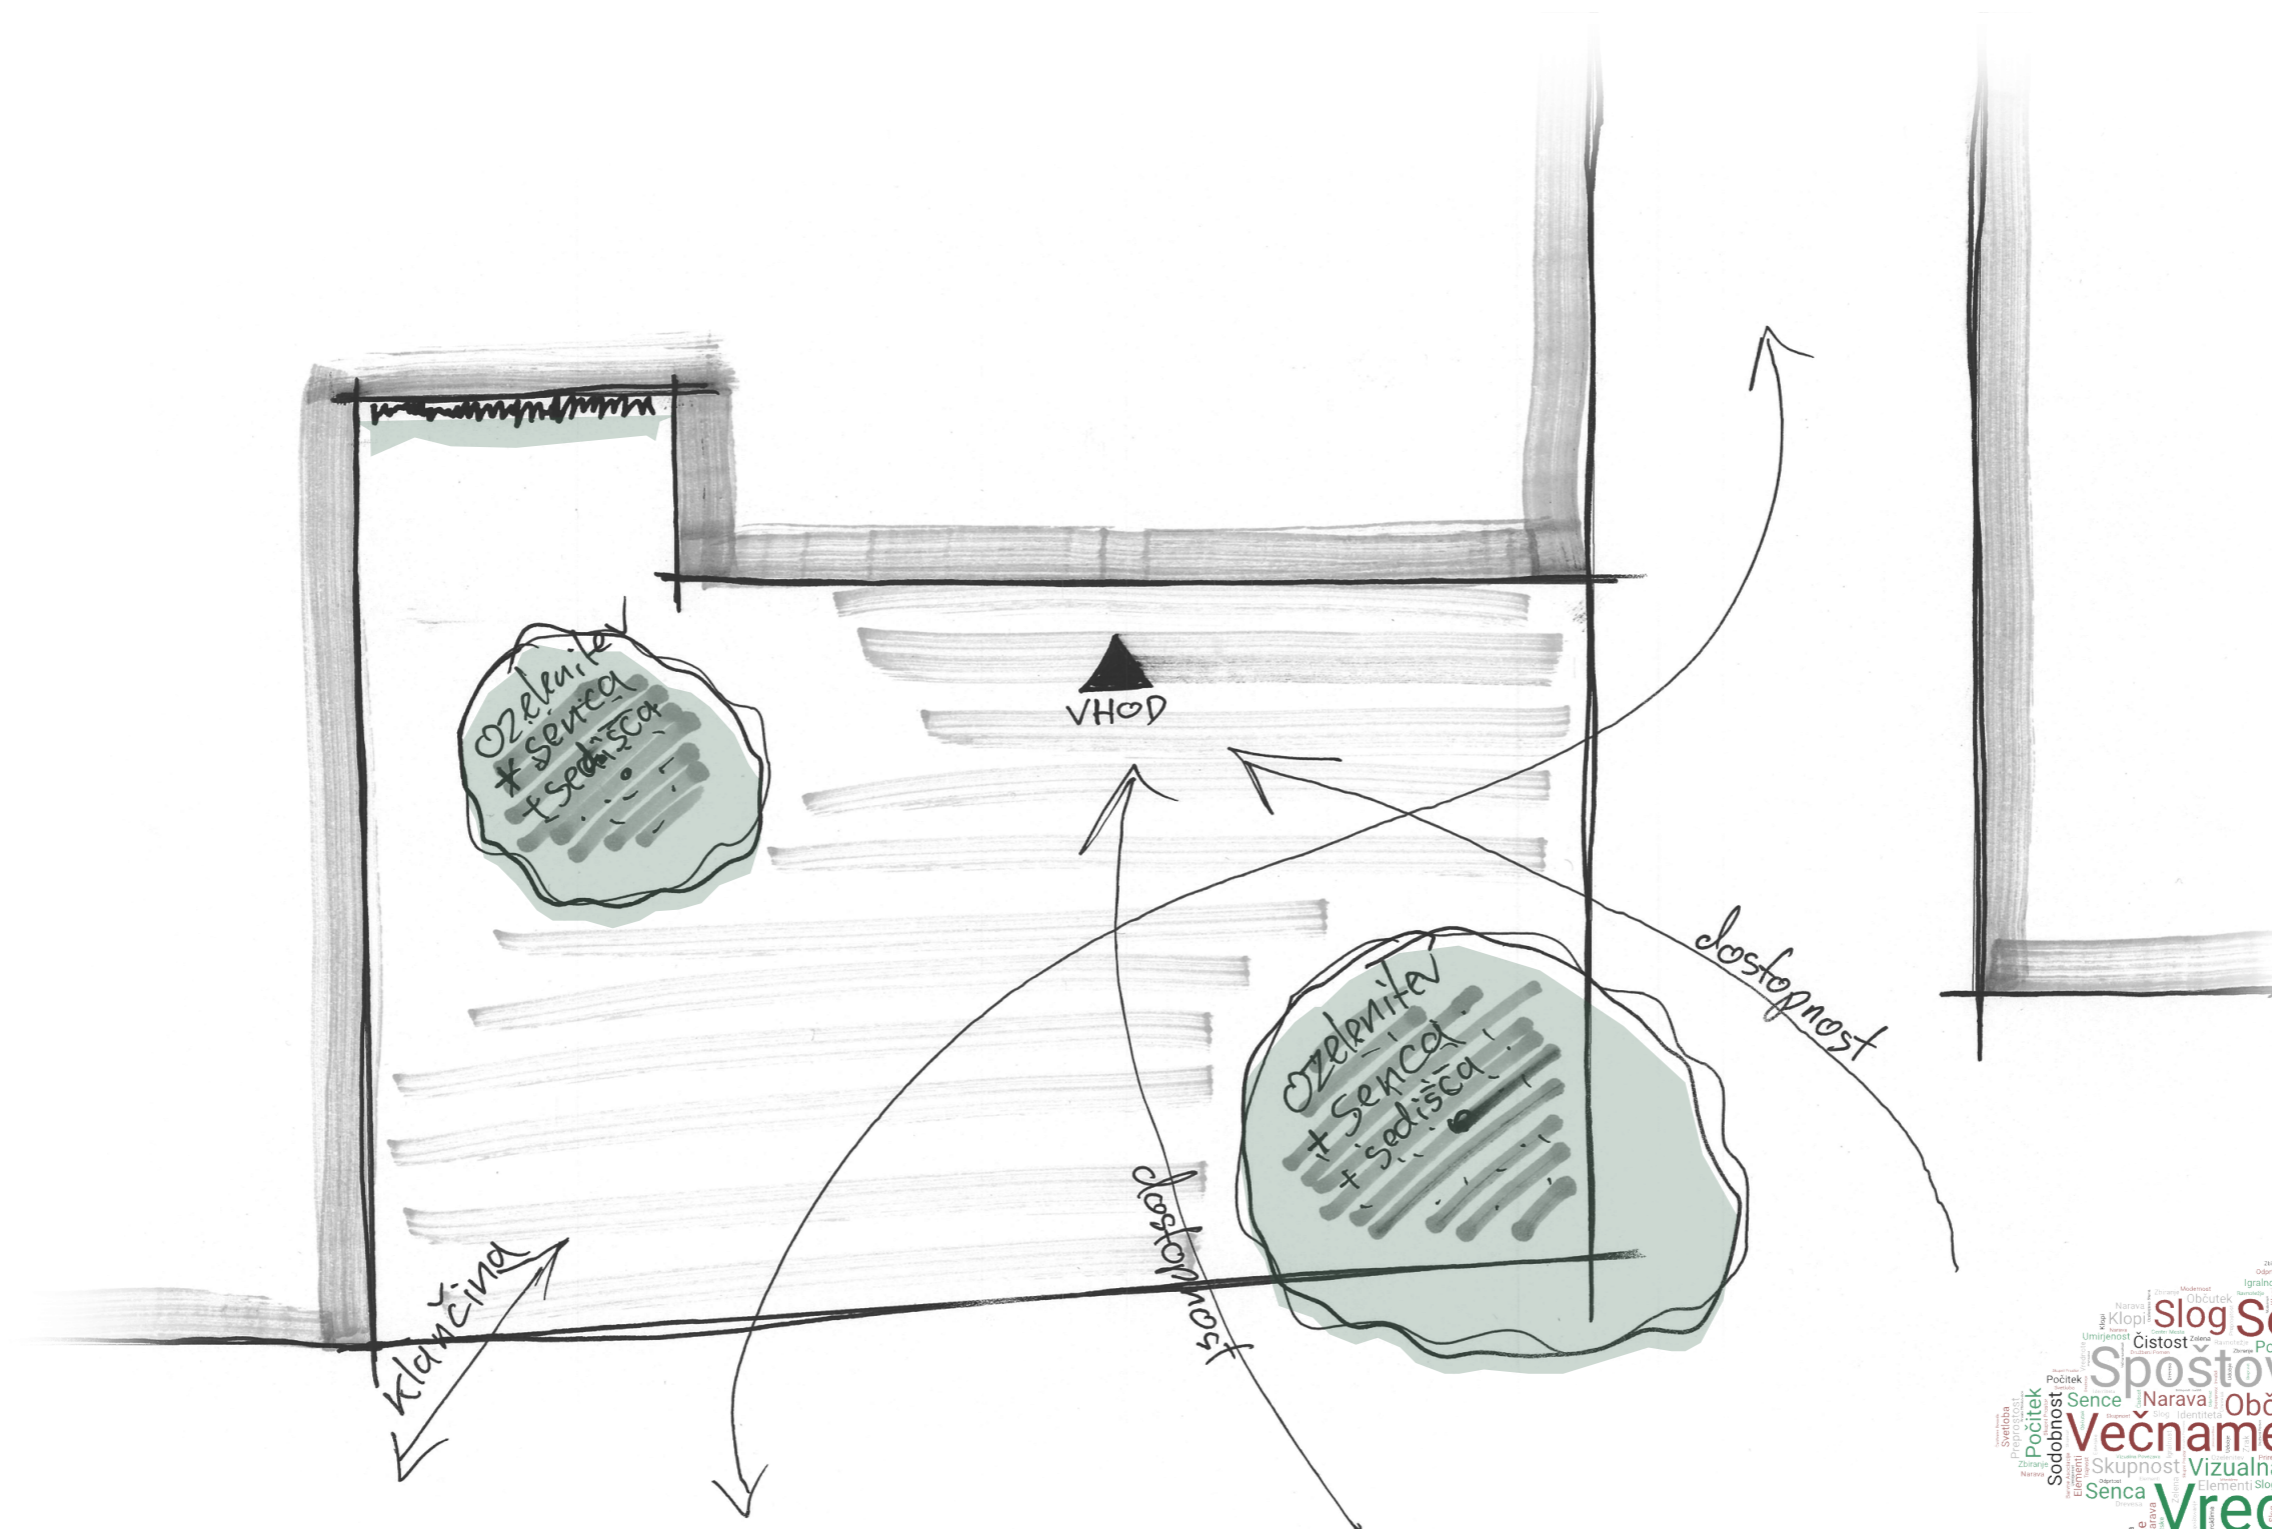

plôščad **KULTURNI DOM**  
V4.0

---

**POGLED**  
NAČRT IDEJNE ZASNOVE  
avtor: Matjaž Rožec, Gregor Pukšič

AVGUST 2025  
shranjeno: 25. 03. 2026

0 1 2 5 10m

ploščad **KULTURNIDOM V4.0**

**SITUACIJA**  
 NAČRT IDEJNE ZASNOVE  
 avtor: Matjaž Rožec, Gregor Pukšič

Grede

Klančina

**TLORIS**  
NACRT IDEJNE ZASNOVE  
avtor: Matjaž Rožec, Gregor Pukšič

**1:50**  
AVGUST 2025  
shranjeno: 25. 03. 2026

0 0,5 1 2 5m

ploščad **KULTURNIDOM V4.0**

\* Amelanchier alnifolia 'Obelisk'  
 višina: 3–5 m  
 širina: 1–1,5 m (zelo ozka)  
 rast: počasna  
 sonce/polsenca, nezahtevna  
 primerna za korita in majhen prostor  
 dobro prenaša obrezovanje  
 Primerno za zelo omejen prostor.

Amelanchier canadensis  
 'Rainbow Pillar'  
 višina: 6–8 m  
 širina: 2–3 m  
 rast: srednja  
 dobra urbana odpornost  
 primerna za drevorede  
 Višja, a nekoliko širša.

**#1 Drevo:** stebrasta šmarna hrušica  
 (Amelanchier alnifolia 'Obelisk' ali  
 Amelanchier canadensis 'Rainbow Pillar')\*

**OZELENITEV**  
 NAČRT IDEJNE ZASNOVE  
 avtor: Matjaž Rožec, Gregor Pukšič

**1:100**  
 AVGUST 2025  
 shranjeno: 25. 03. 2026

0 1 2 5 10m

ploščad **KULTURNI DOM V4.0**

Integrirani koši za smeti

Integrirane klopi