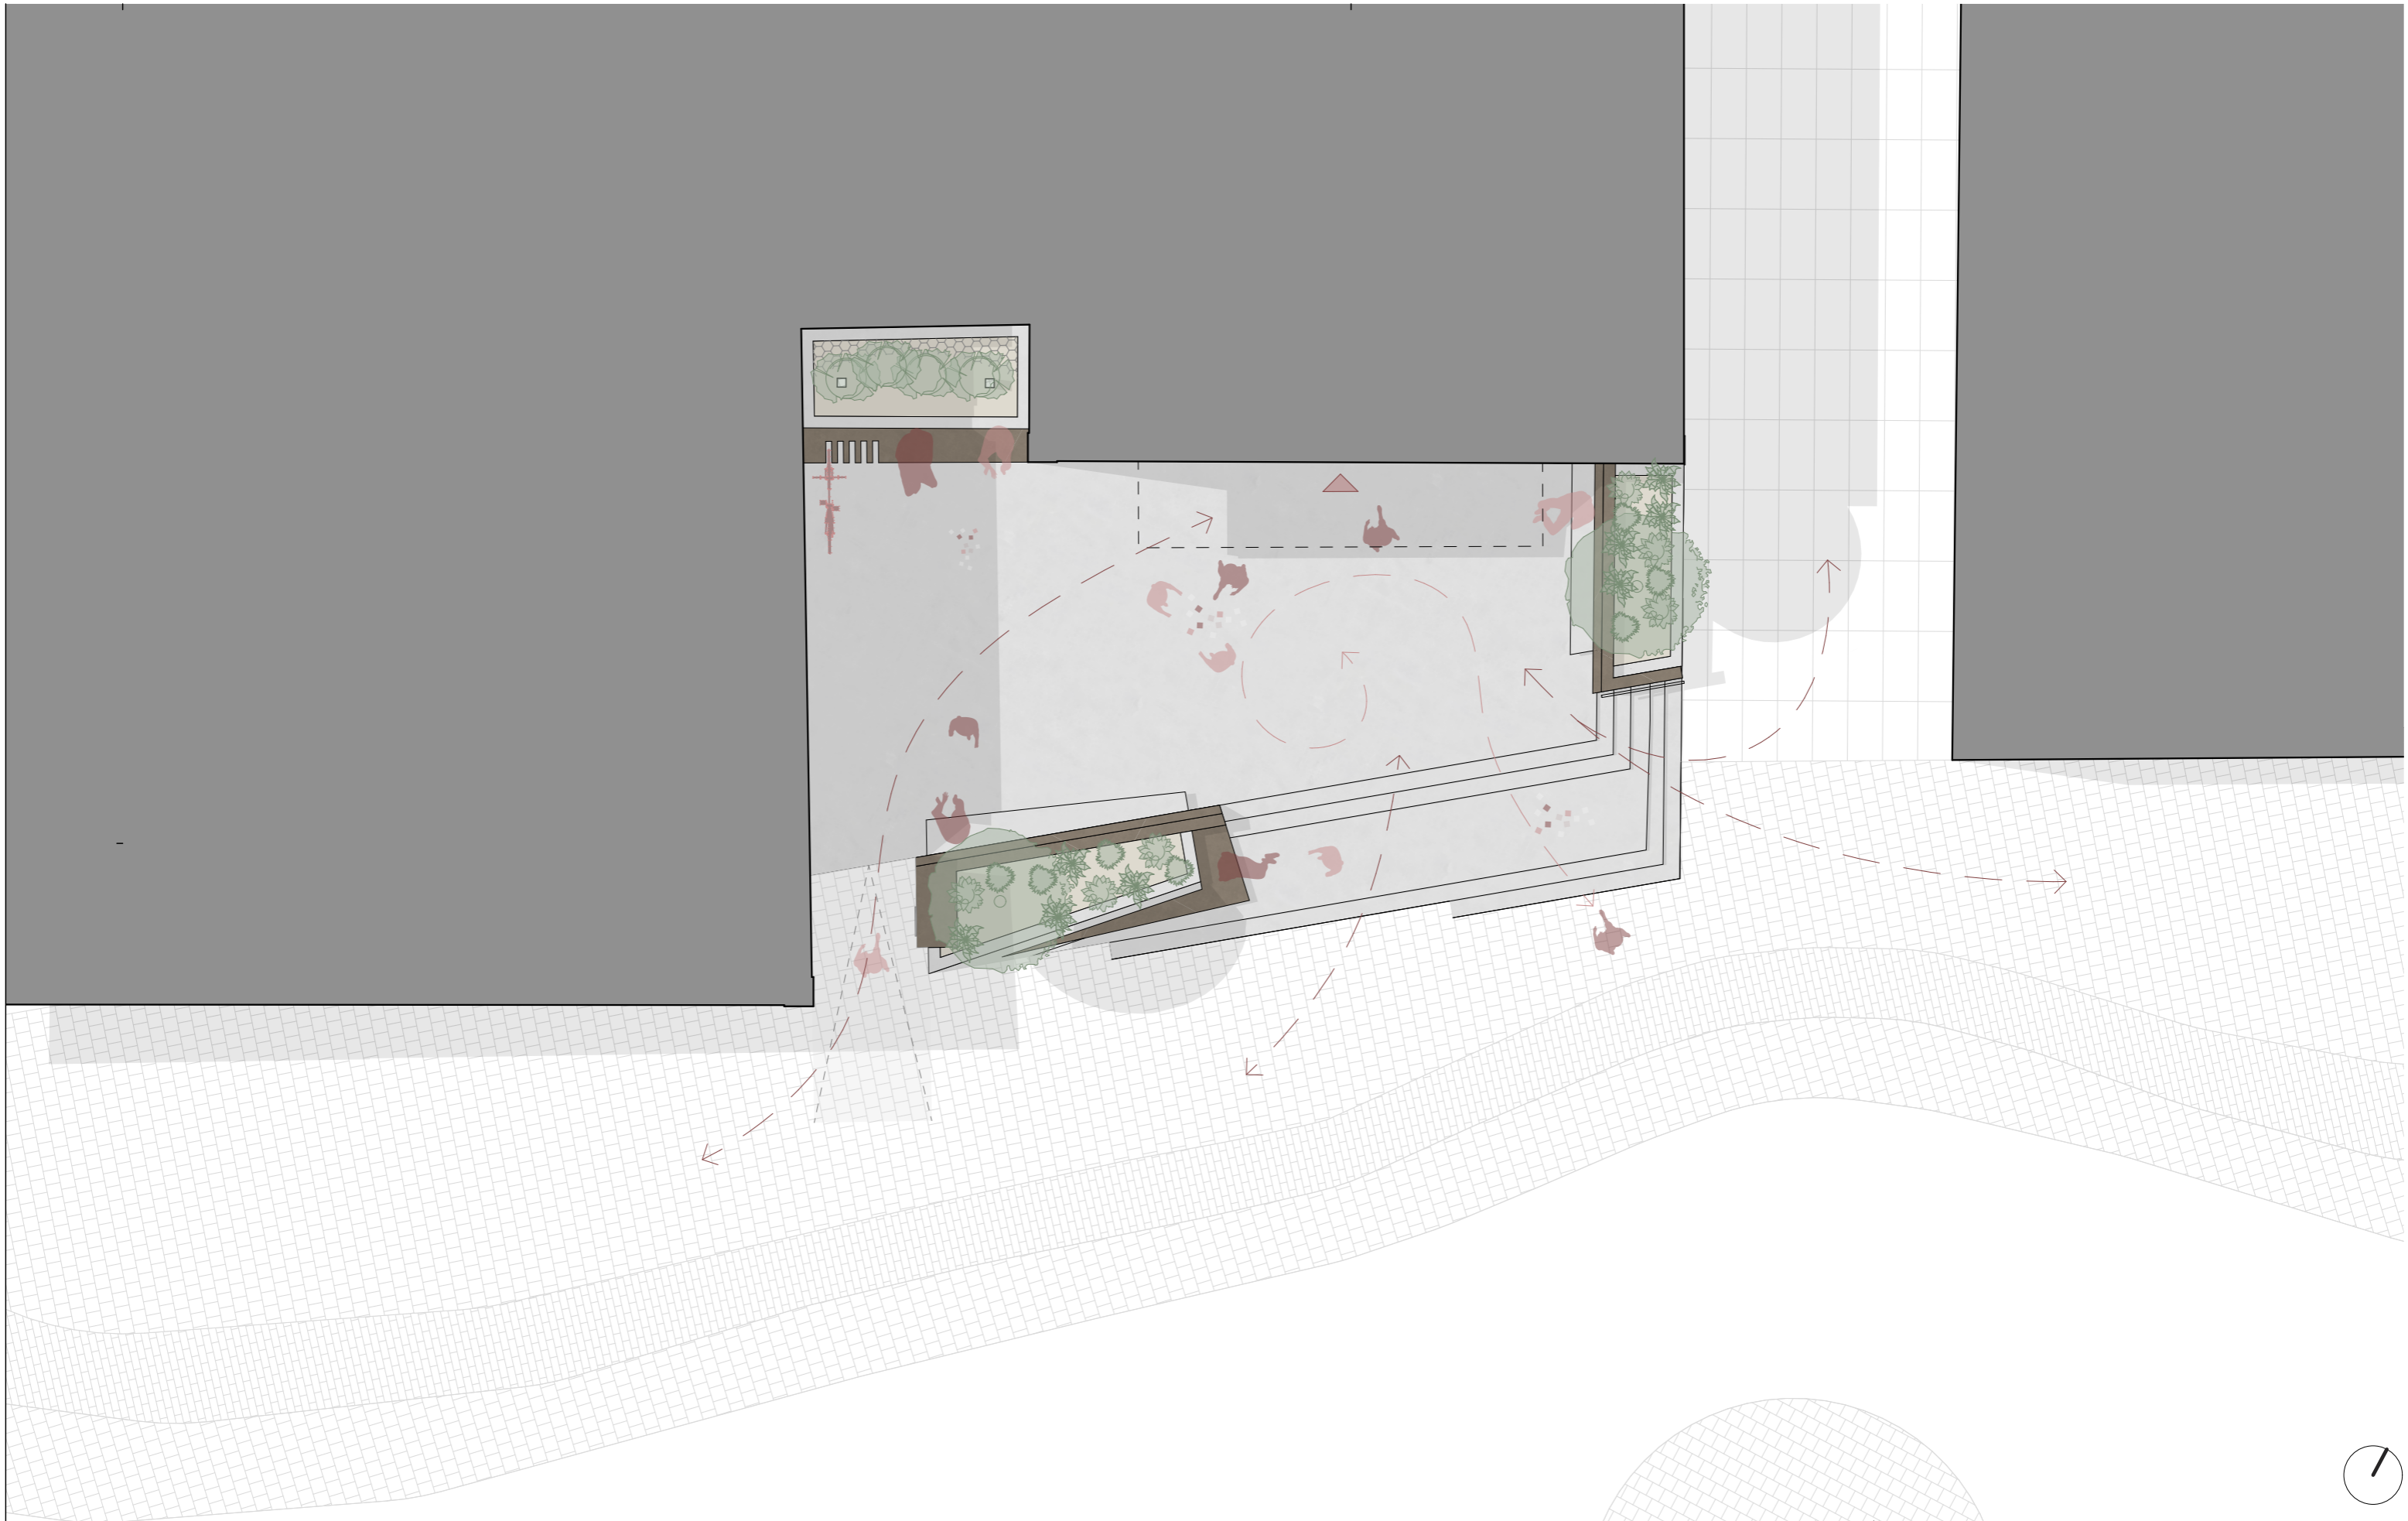

plôščad **KULTURNI DOM**  
V4.0

---

**POGLED**  
NAČRT IDEJNE ZASNOVE  
avtor: Matjaž Rožec, Gregor Pukšič

AVGUST 2025  
shranjeno: 25. 03. 2026

0 1 2 5 10m

ploščad **KULTURNIDOM V4.0**

**SITUACIJA**  
 NAČRT IDEJNE ZASNOVE  
 avtor: Matjaž Rožec, Gregor Pukšič

Grede

Klančina

**TLORIS**  
NACRT IDEJNE ZASNOVE  
avtor: Matjaž Rožec, Gregor Pukšič

**1:50**  
AVGUST 2025  
shranjeno: 25. 03. 2026

0 0,5 1 2 5m

ploščad **KULTURNIDOM V4.0**

\* Amelanchier alnifolia 'Obelisk'  
 višina: 3–5 m  
 širina: 1–1,5 m (zelo ozka)  
 rast: počasna  
 sonce/polsenca, nezahtevna  
 primerna za korita in majhen prostor  
 dobro prenaša obrezovanje  
 Primerno za zelo omejen prostor.

Amelanchier canadensis  
 'Rainbow Pillar'  
 višina: 6–8 m  
 širina: 2–3 m  
 rast: srednja  
 dobra urbana odpornost  
 primerna za drevorede  
 Višja, a nekoliko širša.

**#1 Drevo:** stebrasta šmarna hrušica  
 (Amelanchier alnifolia 'Obelisk' ali  
 Amelanchier canadensis 'Rainbow Pillar')\*

**OZELENITEV**  
 NAČRT IDEJNE ZASNOVE  
 avtor: Matjaž Rožec, Gregor Pukšič

**1:100**  
 AVGUST 2025  
 shranjeno: 25. 03. 2026

0 1 2 5 10m

ploščad **KULTURNI DOM V4.0**

Integrirani koši za smeti

Integrirane klopi