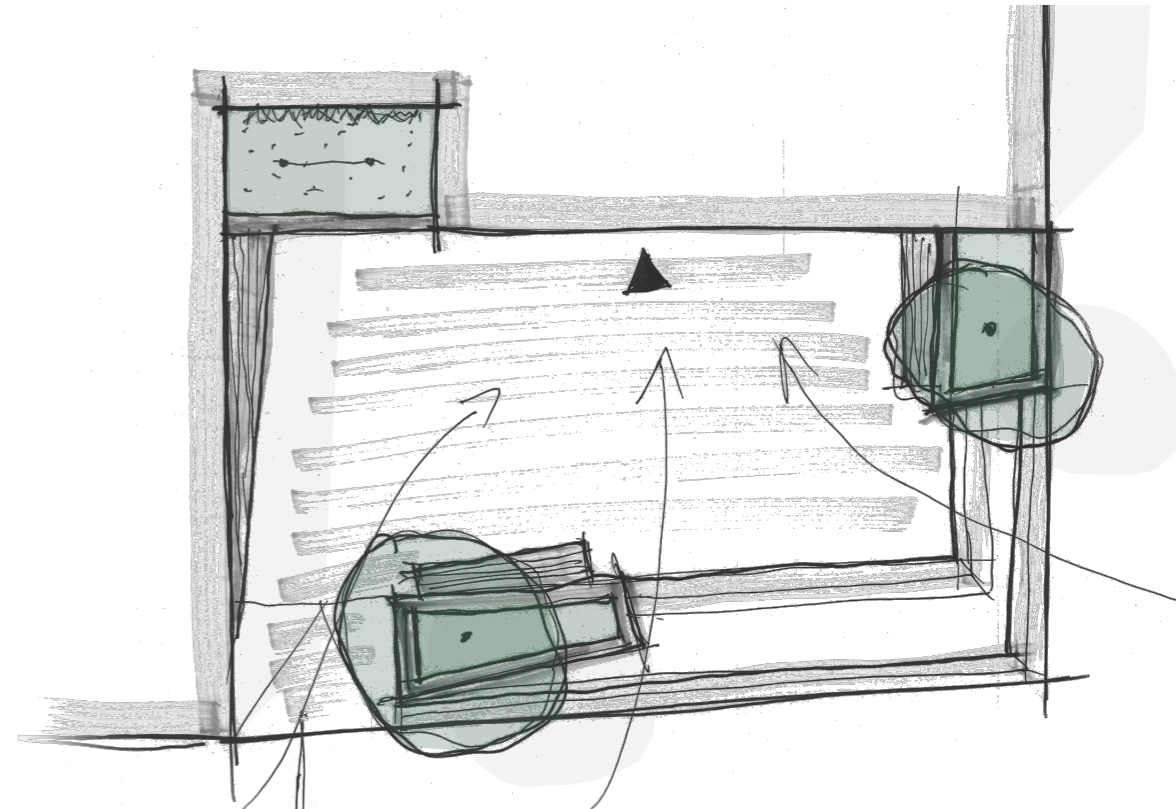

plôščad **KULTURNI DOM**  
V4.0

---

**POGLED**  
NAČRT IDEJNE ZASNOVE  
avtor: Matjaž Rožec, Gregor Pukšič

AVGUST 2025  
shranjeno: 25. 03. 2026

0 1 2 5 10m

ploščad **KULTURNIDOM V4.0**

**SITUACIJA**  
 NAČRT IDEJNE ZASNOVE  
 avtor: Matjaž Rožec, Gregor Pukšič

Grede

Klančina

**TLORIS**  
NACRT IDEJNE ZASNOVE  
avtor: Matjaž Rožec, Gregor Pukšič

**1:50**  
AVGUST 2025  
shranjeno: 25. 03. 2026

0 0,5 1 2 5m

ploščad **KULTURNIDOM V4.0**

\* Amelanchier alnifolia 'Obelisk'  
 višina: 3–5 m  
 širina: 1–1,5 m (zelo ozka)  
 rast: počasna  
 sonce/polsenca, nezahtevna  
 primerna za korita in majhen prostor  
 dobro prenaša obrezovanje  
 Primerno za zelo omejen prostor.

Amelanchier canadensis  
 'Rainbow Pillar'  
 višina: 6–8 m  
 širina: 2–3 m  
 rast: srednja  
 dobra urbana odpornost  
 primerna za drevorede  
 Višja, a nekoliko širša.

**#1 Drevo:** stebrasta šmarna hrušica  
 (Amelanchier alnifolia 'Obelisk' ali  
 Amelanchier canadensis 'Rainbow Pillar')\*