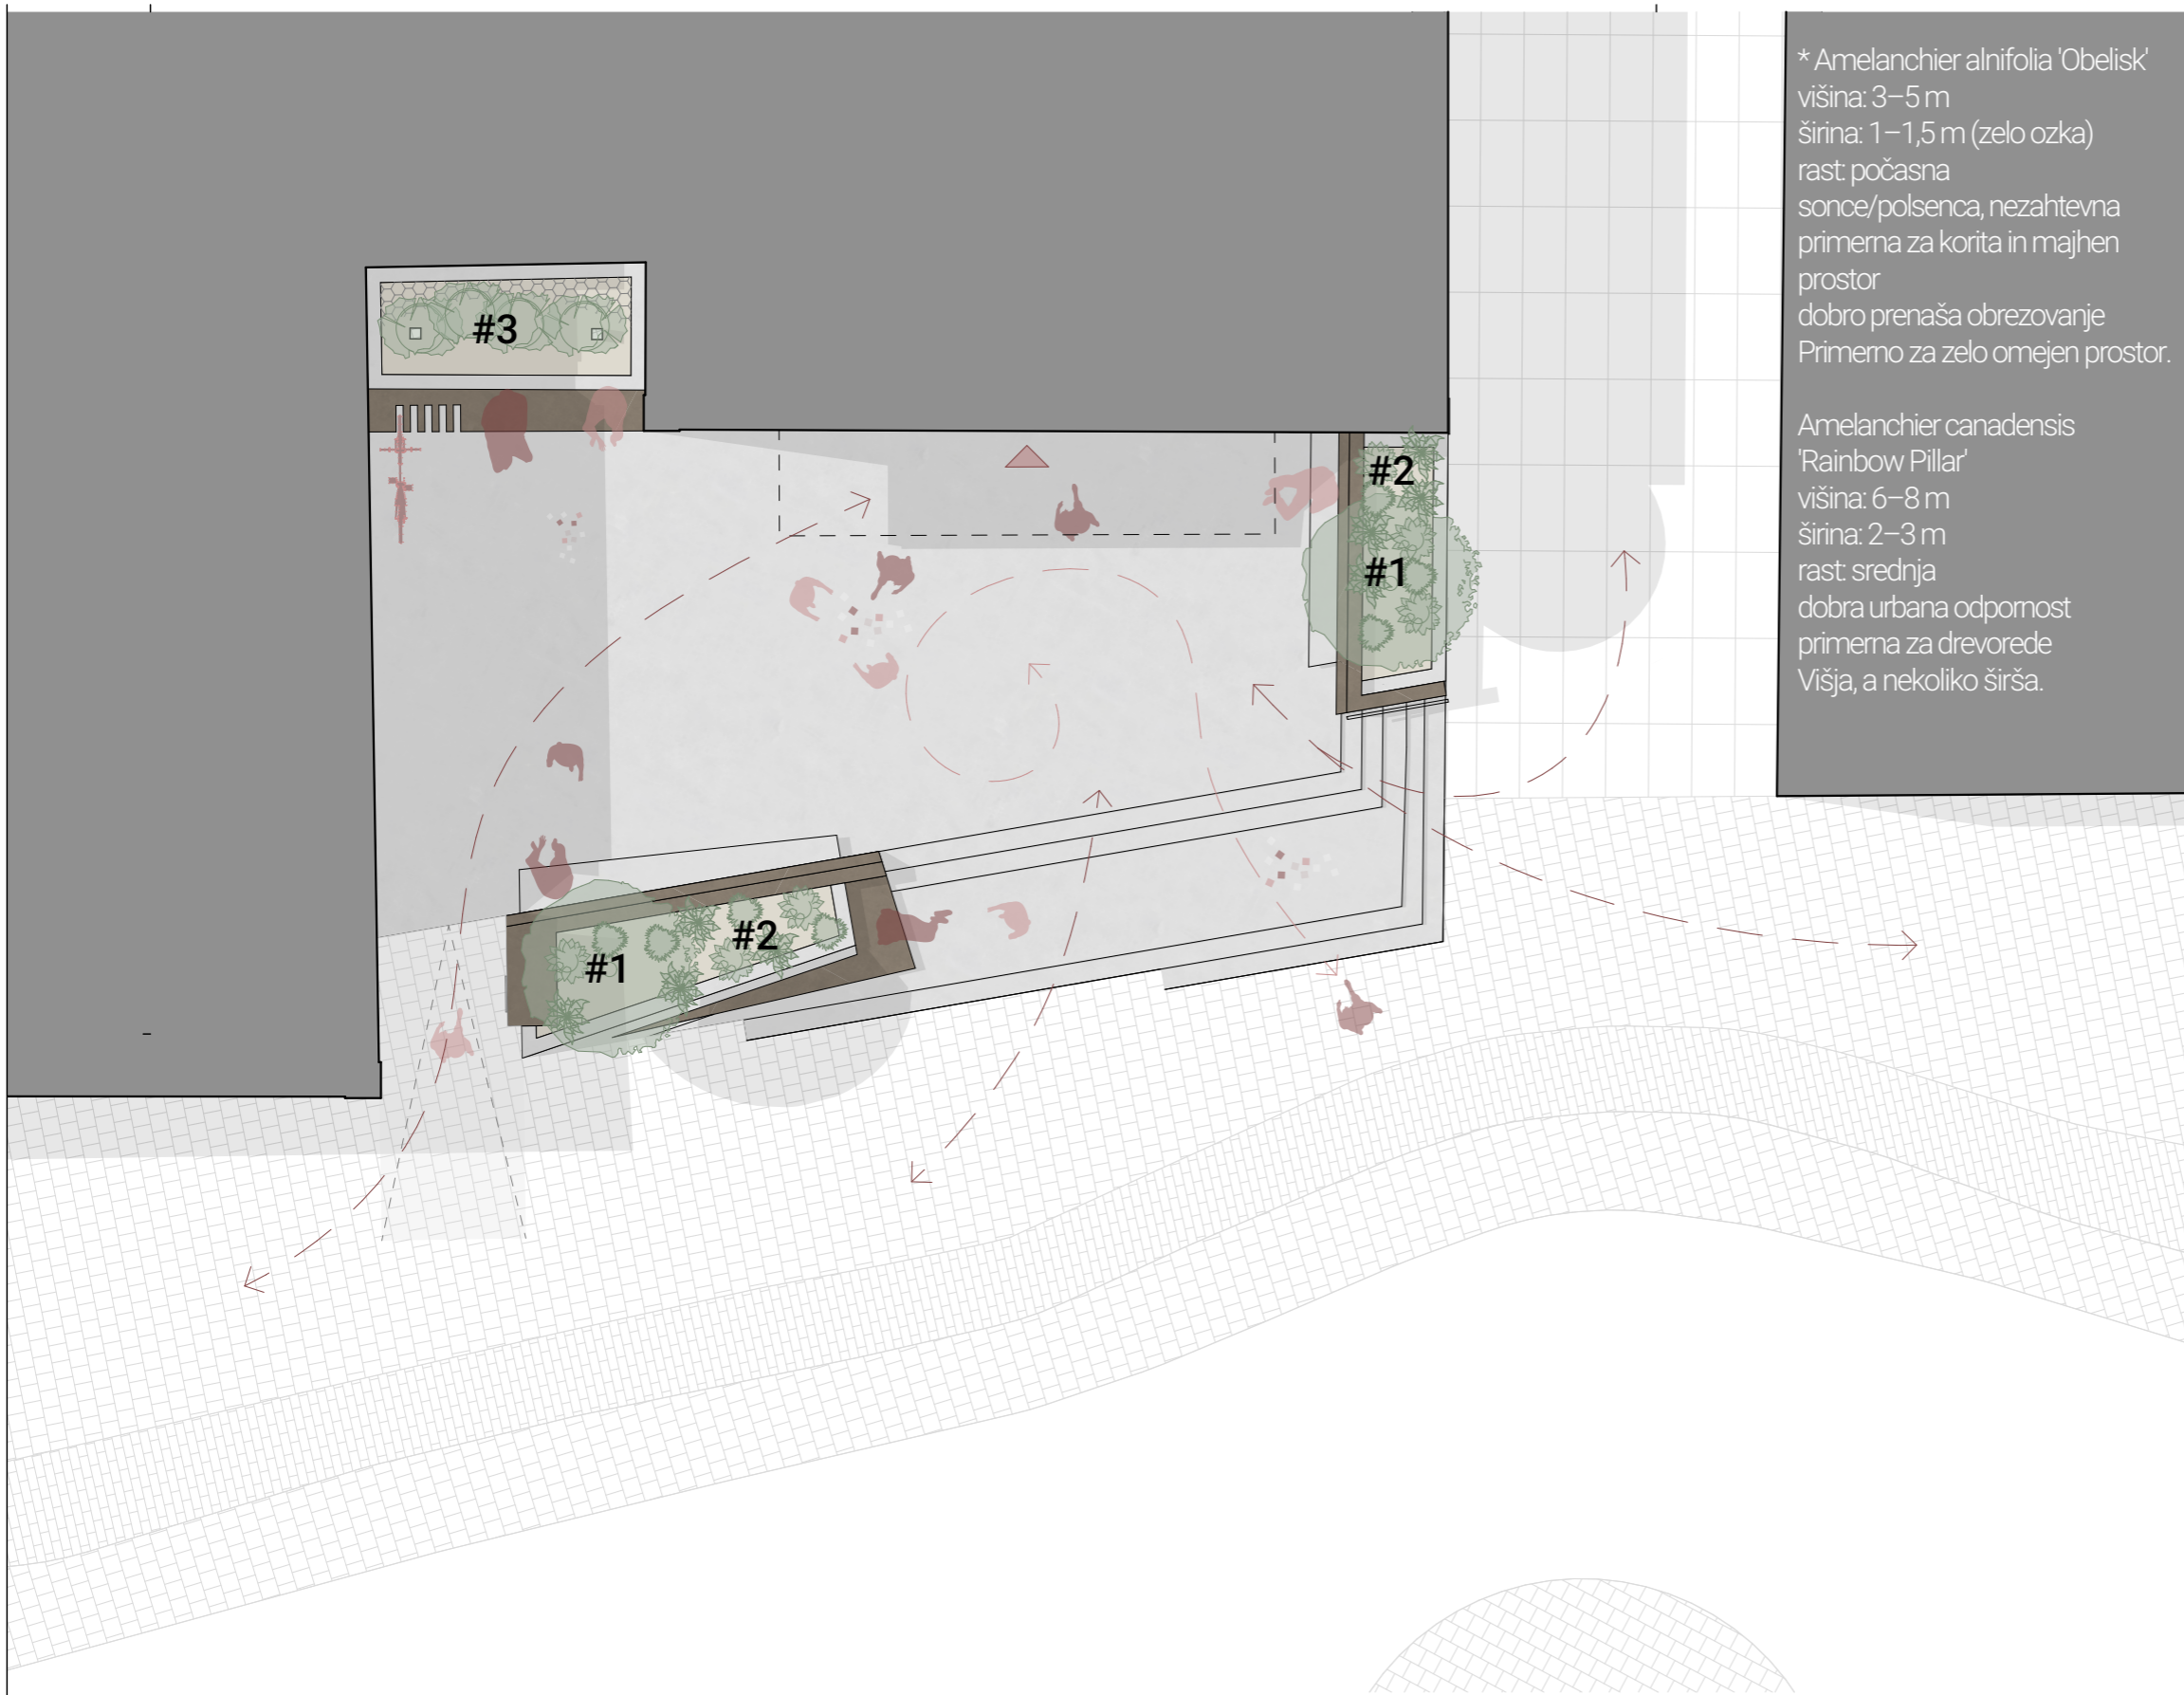

plôščad **KULTURNI DOM**  
V4.0

---

**POGLED**  
NAČRT IDEJNE ZASNOVE  
avtor: Matjaž Rožec, Gregor Pukšič

AVGUST 2025  
shranjeno: 25. 03. 2026

0 1 2 5 10m

ploščad **KULTURNIDOM V4.0**

**SITUACIJA**  
 NAČRT IDEJNE ZASNOVE  
 avtor: Matjaž Rožec, Gregor Pukšič

Grede

Klančina

**TLORIS**  
NACRT IDEJNE ZASNOVE  
avtor: Matjaž Rožec, Gregor Pukšič

**1:50**  
AVGUST 2025  
shranjeno: 25. 03. 2026

0 0,5 1 2 5m

ploščad **KULTURNIDOM V4.0**

\* Amelanchier alnifolia 'Obelisk'  
 višina: 3–5 m  
 širina: 1–1,5 m (zelo ozka)  
 rast: počasna  
 sonce/polsenca, nezahtevna  
 primerna za korita in majhen prostor  
 dobro prenaša obrezovanje  
 Primerno za zelo omejen prostor.

Amelanchier canadensis  
 'Rainbow Pillar'  
 višina: 6–8 m  
 širina: 2–3 m  
 rast: srednja  
 dobra urbana odpornost  
 primerna za drevorede  
 Višja, a nekoliko širša.

**#1 Drevo:** stebrasta šmarna hrušica  
 (Amelanchier alnifolia 'Obelisk' ali  
 Amelanchier canadensis 'Rainbow Pillar')\*

**OZELENITEV**  
 NAČRT IDEJNE ZASNOVE  
 avtor: Matjaž Rožec, Gregor Pukšič

**1:100**  
 AVGUST 2025  
 shranjeno: 25. 03. 2026

0 1 2 5 10m

ploščad **KULTURNI DOM V4.0**

Integrirani koši za smeti

Integrirane klopi